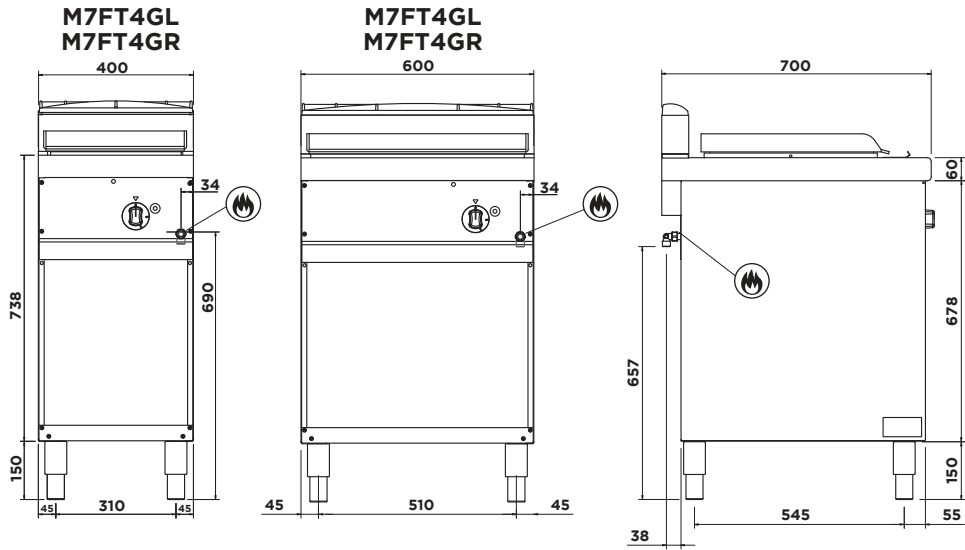

GAS GRIDDLE

**PIASTRA LISCIA
SMOOTH PLATE**