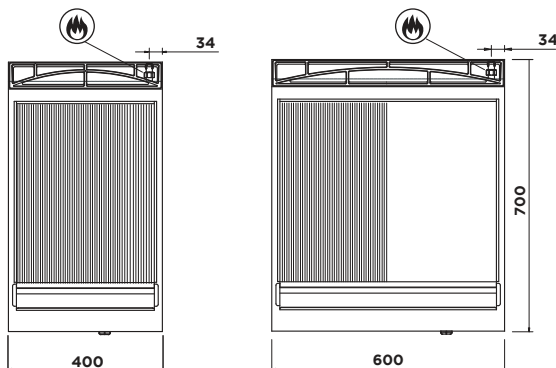

**PIASTRA LISCIA/RIGATA
SMOOTH/GROOVED PLATE**